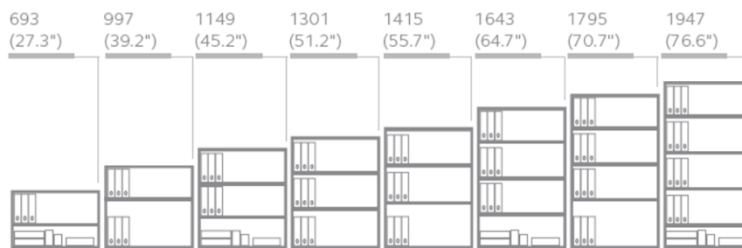

Foolscap boxfile

Height	368 (14.5")
Width	75 (3")
Depth	265 (10.4")